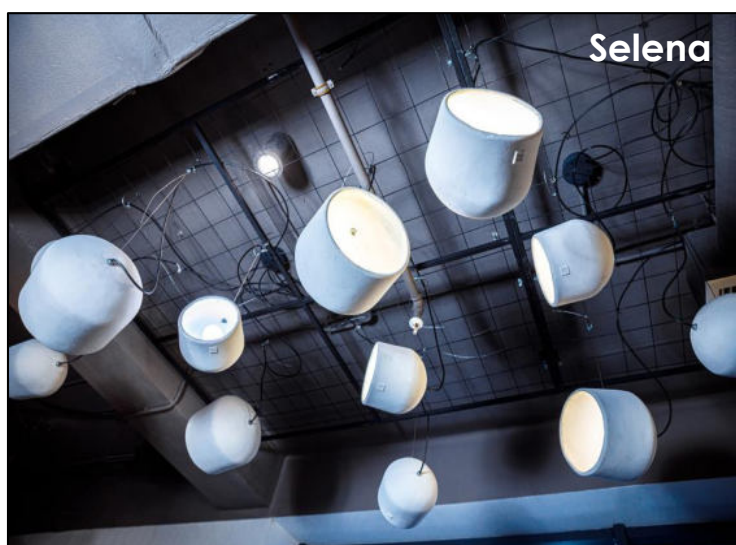

Culori-standard : alb, negru, grey-beton

Denumire: Prisma

Dimensiuni: H=90 mm; D=180 mm;
M=6 kg

Culori: alb, negru, grey-beton

Preț: Serie **4500 lei**
Exclusiv **6800 lei**

Denumire: Gugo

Dimensiuni:

1)mic