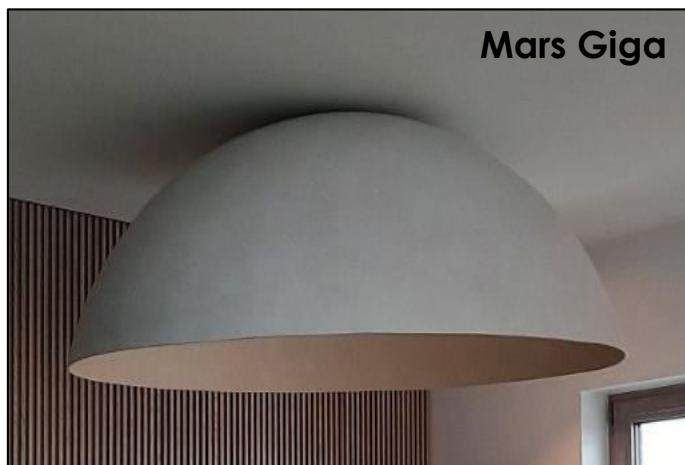

Denumire: Mars Giga

Dimensiuni: H=900 mm; D=1800 mm;
M=70 kg

Culori: alb, negru, grey-beton

Preț: Serie **8500 lei**

Exclusiv **14500 lei**