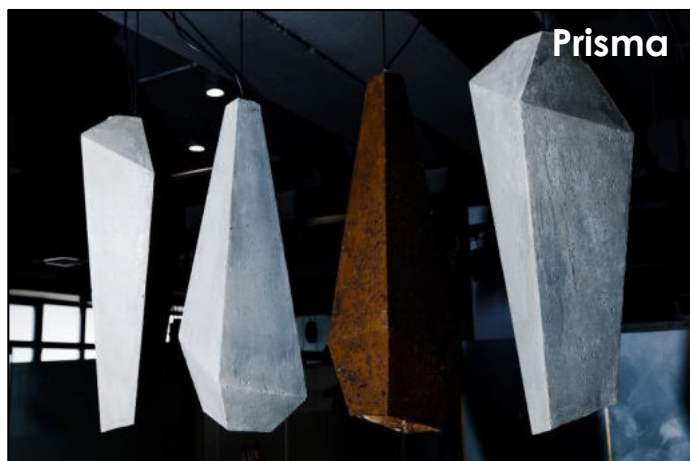

Culori-standard : alb, negru, grey-beton

Denumire: Prisma

Dimensiuni: H=90 mm; D=180 mm;
M=6 kg

Culori: alb, negru, grey-beton

Preț: Serie **4500 lei**
Exclusiv **6800 lei**

Denumire: Gugo

Dimensiuni:

1)mic