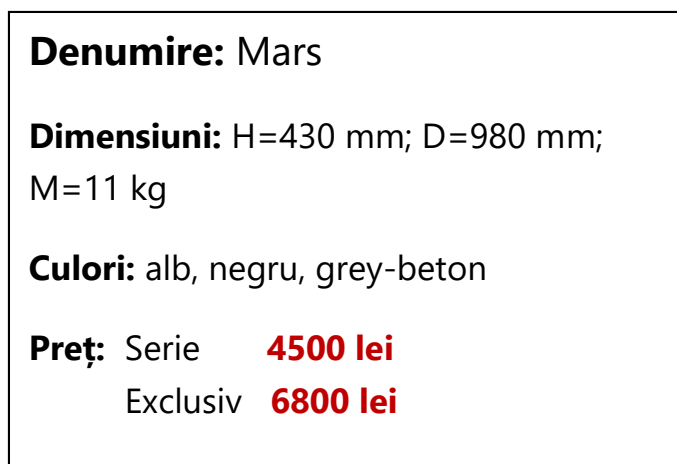

Denumire: Saturn

Dimensiuni:

1)mic

H=200 mm; D=330 mm; M=0.8 kg

Pret: Serie **800 lei**

*Exclusiv **1300 lei**

2)mediu

H=210 mm; D=370 mm; M=1.4 kg

Pret: Serie **900 lei**

*Exclusiv **1400 lei**

3)mare

H=250 mm; D=450 mm; M=2.3 kg

Pret: Serie **1300 lei**

*Exclusiv **1800 lei**

Culori-standard: alb, negru, grey-beton

*Placat pe interior cu foite de aur, argint, cupru

Denumire: Terra

Dimensiuni: H=260 mm; D=610 mm;
M=4.7 kg

Culori: alb, negru, grey-beton

Preț: Serie **2500 lei**

Exclusiv **4200 lei**

Denumire: Mars

Dimensiuni: H=430 mm; D=980 mm;
M=11 kg

Culori: alb, negru, grey-beton

Exclusiv **1800 lei**

3)mare

L=110 mm; D=570 mm; M=7.6 kg

Preț: Serie **1800 lei**

Exclusiv **2800 lei**

Culori-standard: alb, negru, grey-beton

Denumire: Selena

Dimensiuni: