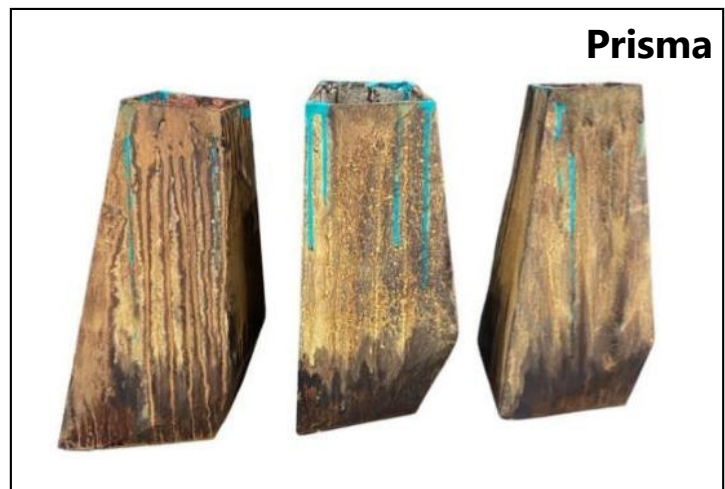

Prisma

Exclusiv

Culori Standard